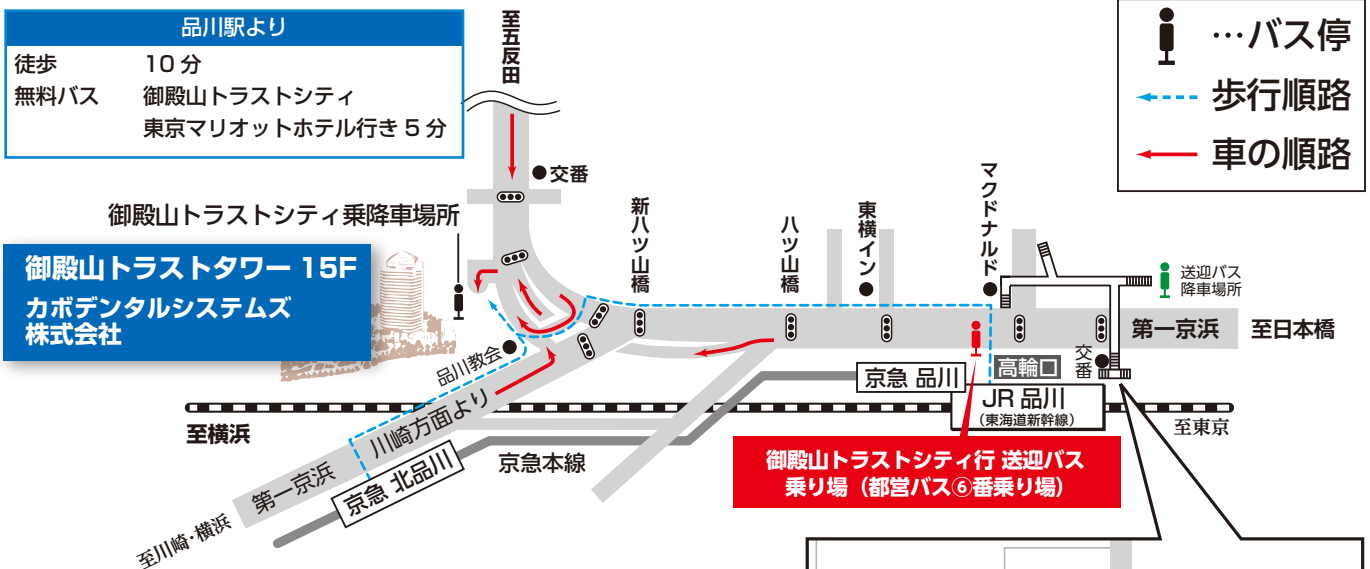

カボデンタルシステムズ株式会社 本社

2019.04

東京都品川区北品川 4-7-35 御殿山トラストタワー 15F

**【電車でお越しの方】**

- 東海道新幹線・JR 各線・京急線 品川駅（高輪口）
- **バス**：御殿山トラストシティ／東京マリオットホテル行き 都営バス（無料）約 5 分
- ※御殿山ガーデン行乗り場は、品川駅高輪口（西口）ウイング高輪 EAST 前の都営バス ⑥ 番乗り場となります。
- 品川駅行乗り場は、御殿山ガーデン1階車寄せとなります。
- **徒歩**：五反田方面へ徒歩 約10分
- 京急線 北品川駅
- **五反田方面へ徒歩** 約 3 分

**御殿山トラストタワーにお着きになりましたら**

- 1) 正面の自動ドアからトラストタワーオフィス棟にお入りください。（エスカレーターでお越しの際は上がって左手になります）東京マリオットホテルと隣接しておりますのでお間違いの無いようご注意ください。
- 2) エレベーターホールがございますので、**右側の高層階行きエレベーター（1,3,13~21 階止まり）**にお乗り頂き、**15 階でお降りください。**

**シャトルバス時刻表** (2016年5月1日ダイヤ改定)

行き					帰り				
【品川駅 発 御殿山トラストシティ 行】					【御殿山トラストシティ 発 品川駅 行】				
	平日	土・日・祝日				平日	土・日・祝日		
7	30 45				7	33 48			
8	00 08 15 20 25 30 35 40 45 50 55	35 55			8	03 11 18 23 28 33 38 43 48 53 58	20 40		
9	00 06 12 18 24 30 37 44 52	15 35 55			9	03 09 15 21 27 33 40 47 55	00 20 40		
10	00 15 35 55	15 35 55			10	03 20 40	00 20 40		
11	15 35 55	15 35 55			11	00 20 40	00 20 40		
12	13 33 53	15 35 55			12	00 20 40	00 20 40		
13	13 33 53	15 35 55			13	00 20 40	00 20 40		
14	13 33 53	15 35 55			14	00 20 40	00 20 40		
15	14 34 54	15 35 55			15	00 20 40	00 20 40		
16	14 34 54	15 35 55			16	00 20 40	00 20 40		
17	14 34 54	15 35 55			17	00 20 40	00 20 40		
18	14 34 54 45 57	15 35 55			18	00 20 31 42 53	00 20 40		
19	08 20 32 41 51	15 35 55			19	04 15 27 39 57	00 20 40		
20	10 25 40 55	15 35 55			20	15 30 45	00 20 40		
21	15 35 55	15			21	00 20 40	00 20		
22					22	00			

- シャトルバスについて：**
- ※運行スケジュールが変更となる場合もございます。お時間に余裕を持ってお越しください。
  - ※交通事情により所要時間が異なる場合がございますので、ご了承ください。
  - 1) 所要時間は約 5 分となります。
  - 2) 送迎バス時刻は変更になる場合があります。
  - 3) 御殿山トラストシティ行乗り場は品川駅高輪口（西口）ウイング高輪 EAST 前の都営バス⑥番乗り場となります。
  - 4) 品川駅行乗り場は御殿山トラストシティ 1 階車寄せとなります。
  - 5) 品川駅のバス乗車場所と降車場所とは異なっておりますのでご注意ください。