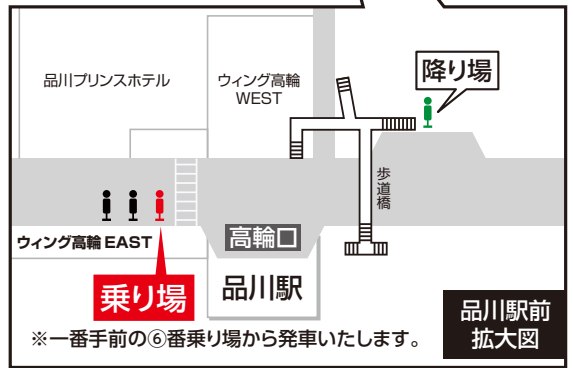

カボデンタルシステムズ株式会社 本社

2019.04

東京都品川区北品川 4-7-35 御殿山トラストタワー 15F

**【電車でお越しの方】**

- 東海道新幹線・JR 各線・京急線 品川駅（高輪口）
- **バス**：御殿山トラストシティ／東京マリオットホテル行き 都営バス（無料）約 5 分
- ※御殿山ガーデン行乗り場は、品川駅高輪口（西口）ウイング高輪 EAST 前の都営バス ⑥ 番乗り場となります。
- 品川駅行乗り場は、御殿山ガーデン1階車寄せとなります。
- **徒歩**：五反田方面へ徒歩 約10分
- 京急線 北品川駅
- **五反田方面へ徒歩** 約 3 分

**御殿山トラストタワーにお着きになりましたら**

- 1) 正面の自動ドアからトラストタワーオフィス棟にお入りください。（エスカレーターでお越しの際は上がって左手になります）東京マリオットホテルと隣接しておりますのでお間違いの無いようご注意ください。
- 2) エレベーターホールがございますので、**右側の高層階行きエレベーター（1,3,13~21 階止まり）**にお乗り頂き、**15 階でお降りください。**

- シャトルバスについて：**
- ※運行スケジュールが変更となる場合もございます。お時間に余裕を持ってお越しください。
  - ※交通事情により所要時間が異なる場合がございますので、ご了承ください。
  - 1) 所要時間は約 5 分となります。
  - 2) 送迎バス時刻は変更になる場合があります。
  - 3) 御殿山トラストシティ行乗り場は品川駅高輪口（西口）ウイング高輪 EAST 前の都営バス⑥番乗り場となります。
  - 4) 品川駅行乗り場は御殿山トラストシティ 1 階車寄せとなります。
  - 5) 品川駅のバス乗車場所と降車場所とは異なっておりますのでご注意ください。