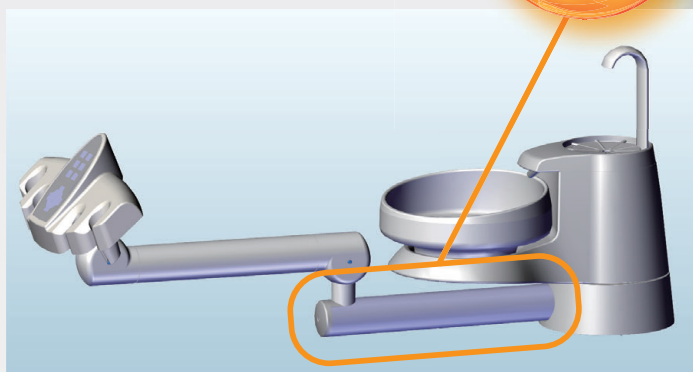

KaVo 1058 Life / E50 Life

アシスタントエレメントが より使いやすくなりました。

省スペース&エルゴノミクス

NEW

新ショートアーム

選択

-18cmの新ショートアーム

標準仕様より18cm短いアームでアシスタント側のスペースを有効活用できコンパクトなスペースにも対応できます。

-18cm

オプション

アシスタントエレメント用のトレイ

目の前のトレイに物が置けるためワークフローが改善され、時間の節約につながります。

オプション

取り回しが楽なホースホルダー

ホースホルダーにより、バキュームホースの重みが軽減されます。アシスタントエレメントのポジションを変更する際に取手としても使用できます。