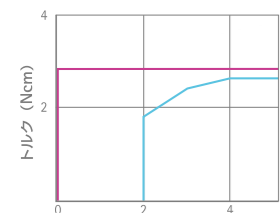

安定した高トルク スマートドライブテクノロジー搭載

- 100回転でフルトルク
- 低速でも安定した回転力とスムーズな立ち上がり